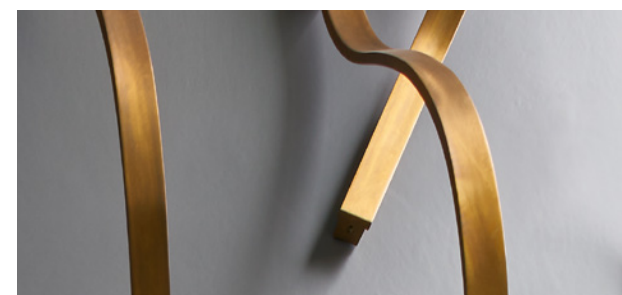

Die Lackspezialitäten von Brillux

Für exklusive Kundenwünsche

Hoch funktional – besonders ästhetisch

Mit den Lackspezialitäten von Brillux gehen Sie über die gewohnte Innenraumgestaltung hinaus. Lassen Sie exklusive Gestaltungswünsche Wirklichkeit werden. Vier Produkte bieten Ihrer Kundschaft das besondere Extra. Frei gestaltbare Flächen im Schultafelstil, funktionale Whiteboard-Wände oder außergewöhnliche Oberflächen mit metallischem Glanz oder softer Mattigkeit: Verleihen Sie Wänden oder Einbauten Ihrer Auftraggeber/-innen die besondere Note.

Farbsystem

Beschreibbarer, 2-komponentiger PUR-Acrylat-Lack

Retro-Atmosphäre

Schreiben, abwischen und neu beschriften: Botschaften mit individueller Note vermitteln in Zeiten der Digitalisierung ein Gefühl von Echtheit und Einzigartigkeit. Kreide auf Schultafelflächen entfaltet dabei eine ganz neue Ästhetik – und das im Ladenbau oder in der Gastronomie genauso wie auf Akzentwänden im Privatbereich. Mit dem wasserbasierten Lacryl-PU Schultafellack 258 erstellen Sie perfekte Leinwände auf Holz- oder Metallelementen selbst für professionelle Kreide-Künstler. Stumpfmatte Optik in verschiedenen Farbtönen, dazu geruchsarm und schnell trocknend – schaffen Sie echte Gestaltungsfelder für Ihre Kundschaft!