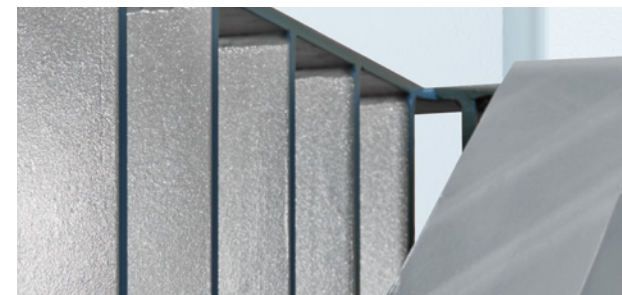

Die Lackspezialitäten von Brillux

Für exklusive Kundenwünsche

Hoch funktional – besonders ästhetisch

Mit den Lackspezialitäten von Brillux gehen Sie über die gewohnte Innenraumgestaltung hinaus. Lassen Sie exklusive Gestaltungswünsche Wirklichkeit werden. Vier Produkte bieten Ihrer Kundschaft das besondere Extra. Frei gestaltbare Flächen im Schultafelstil, funktionale Whiteboard-Wände oder außergewöhnliche Oberflächen mit metallischem Glanz oder softer Mattigkeit: Verleihen Sie Wänden oder Einbauten Ihrer Auftraggeber/-innen die besondere Note.

Farbsystem

Beschreibbarer, 2-komponentiger PUR-Acrylat-Lack

Retro-Atmosphäre

Schreiben, abwischen und neu beschriften: Botschaften mit individueller Note vermitteln in Zeiten der Digitalisierung ein Gefühl von Echtheit und Einzigartigkeit. Kreide auf Schultafelflächen entfaltet dabei eine ganz neue Ästhetik – und das im Ladenbau oder in der Gastronomie genauso wie auf Akzentwänden im Privatbereich. Mit dem wasserbasierten Lacryl-PU Schultafellack 258 erstellen Sie perfekte Leinwände auf Holz- oder Metallelementen selbst für professionelle Kreide-Künstler. Stumpfmatte Optik in verschiedenen Farbtönen, dazu geruchsarm und schnell trocknend – schaffen Sie echte Gestaltungsfelder für Ihre Kundschaft!

Farbsystem

Mit Tafelkreide beschreibbarer Acrylat-Lack

Glanzvolles Finish

Glanz imponiert in Eingangsbereichen oder Restaurants. Warum also nicht auch im Büro oder zu Hause? Wenn es um eine außergewöhnliche Optik geht, macht ein funkelndes Finish den Unterschied. Es setzt dezente Metallakzente oder beeindruckt in der Fläche – sowohl bei Tageslicht als auch in speziellen Beleuchtungssituationen. Mit Hydro-PU-Spray Metallicfinish 2177 und Hydro-PU-XSpray Metallicfinish 2277 schaffen Sie ein einzigartiges Oberflächenbild. Veredeln Sie jeden Farbton eines Hydro-PU-Lackes mit diesem transparenten Finish – im Spritzverfahren auch ganz rationell zu verarbeiten.