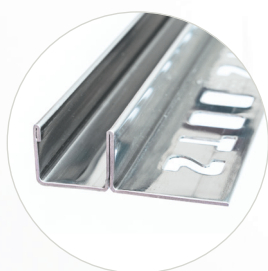

## GEFÄLLEPROFIL DUO-U

- + Gefälleprofil mit integrierter Glasleiste für den Einbau von Glaswänden.
- + Die Profile sind in Links- und Rechtsausführung 2-teilig lieferbar.
- + Höhen für die Verfließung:  
8 mm + 10 mm + 11 mm + 12,5 mm
- + Profillängen: 1,16 m + 1,66 m + 2,00 m

## GEFÄLLEPROFIL WAND

- + Die Profile sind in Links- und Rechtsausführung für Wandverfließungen lieferbar.
- + Höhen für die Verfließung:  
8 mm + 10 mm + 12,5 mm
- + Profillängen: 1,16 m + 1,66 m + 2,00 m

## DEKO LINE

- + Das Profil Deko Line ist in 3 verschiedenen Breiten, 18 mm, 28 mm und 35 mm und in 2 Höhen erhältlich.
- + Höhen für die Verfließung:  
8 mm + 10 mm + 12,5 mm
- + Profillängen: 1 m + 1,5 m + 2,5 m + 3 m

## U-PROFIL EDELSTAHL

- + Für den Einbau von Glaswänden im verfliesen Wand- und Bodenbereich.
- + Material V2A (1.4301)
- + Höhen für die Verfließung:  
8 mm + 10 mm + 11 mm + 12,5 mm
- + Profillängen:  
1,16 m + 1,66 m + 2,00 m + 2,5 m + 3 m
- + Für Glasstärken bis 10 mm