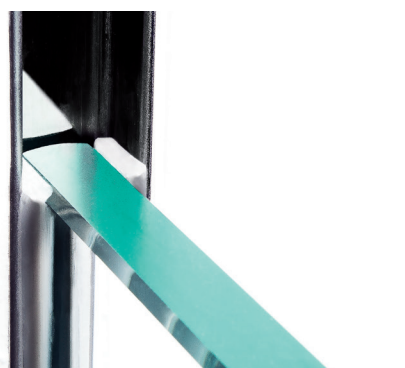

## GEFÄLLEPROFIL DUO-U

- + Gefälleprofil mit integrierter Glasleiste für den Einbau von Glaswänden.
- + Die Profile sind in Links- und Rechtsausführung 2-teilig lieferbar.
- + Höhen für die Verfließung:  
8 mm + 10 mm + 11 mm + 12,5 mm
- + Profillängen: 1,16 m + 1,66 m + 2,00 m

## GEFÄLLEPROFIL WAND

- + Die Profile sind in Links- und Rechtsausführung für Wandverfließungen lieferbar.
- + Höhen für die Verfließung:  
8 mm + 10 mm + 12,5 mm
- + Profillängen: 1,16 m + 1,66 m + 2,00 m

## DEKO LINE

- + Das Profil Deko Line ist in 3 verschiedenen Breiten, 18 mm, 28 mm und 35 mm und in 2 Höhen erhältlich.
- + Höhen für die Verfließung:  
8 mm + 10 mm + 12,5 mm
- + Profillängen: 1 m + 1,5 m + 2,5 m + 3 m

## U-PROFIL EDELSTAHL

- + Für den Einbau von Glaswänden im verfliesen Wand- und Bodenbereich.
- + Material V2A (1.4301)
- + Höhen für die Verfließung:  
8 mm + 10 mm + 11 mm + 12,5 mm
- + Profillängen:  
1,16 m + 1,66 m + 2,00 m + 2,5 m + 3 m
- + Für Glasstärken bis 10 mm